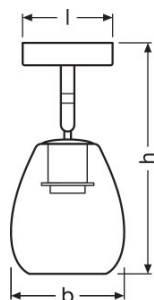

Elektrische Daten

<b>Betriebsart</b>	Netzspannung
<b>Nennspannung</b>	220...240 V
<b>Netzfrequenz</b>	50/60 Hz

Abmessungen & Gewicht

<b>Länge</b>	100,0 mm
<b>Breite</b>	130,0 mm
<b>Höhe</b>	265,0 mm
<b>Produktgewicht</b>	600,00 g