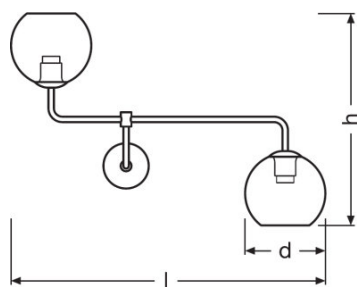

Elektrische Daten

<b>Betriebsart</b>	Netzspannung
<b>Nennspannung</b>	220...240 V
<b>Netzfrequenz</b>	50/60 Hz

Abmessungen & Gewicht

<b>Länge</b>	800,0 mm
<b>Durchmesser</b>	200,0 mm
<b>Höhe</b>	516,0 mm
<b>Produktgewicht</b>	1320,00 g