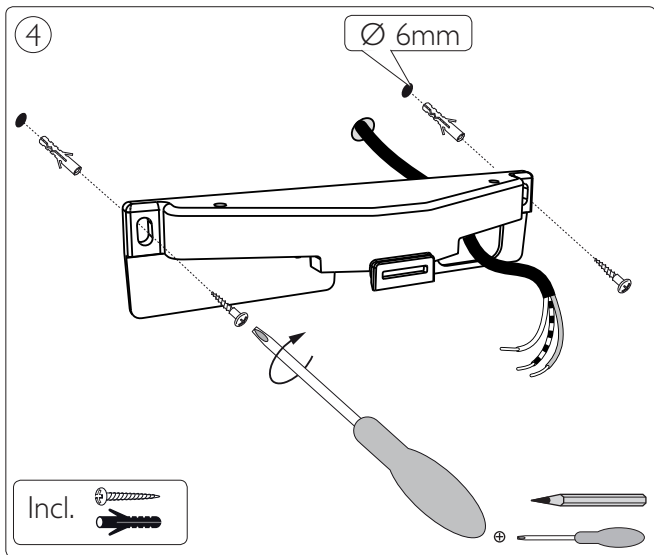

Incl.

A

2x

B

6 x Luxeon Rebel
Powered

Ø 6mm

Distributor
Satenrozen 13
2550 Kontich – Belgium

MO0 000 681Y
Last update: 15/01/10