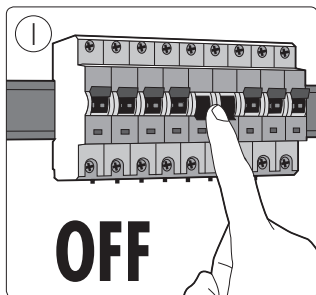

Incl.

A

2x

B

6 x Luxeon Rebel
Powered

Ø 6mm

Distributor
Satenrozen 13
2550 Kontich – Belgium

MO0 000 681Y
Last update: 15/01/10