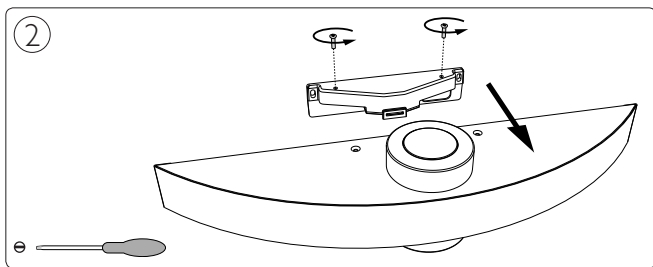

Incl.

A

2x

B

6 x Luxeon Rebel
Powered

Ø 6mm

Distributor
Satenrozen 13
2550 Kontich – Belgium

MO0 000 681Y
Last update: 15/01/10