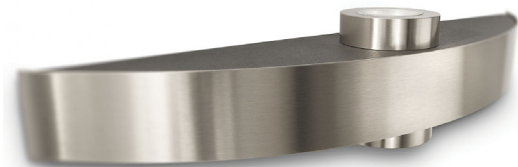

PODIUM_____

for the home*