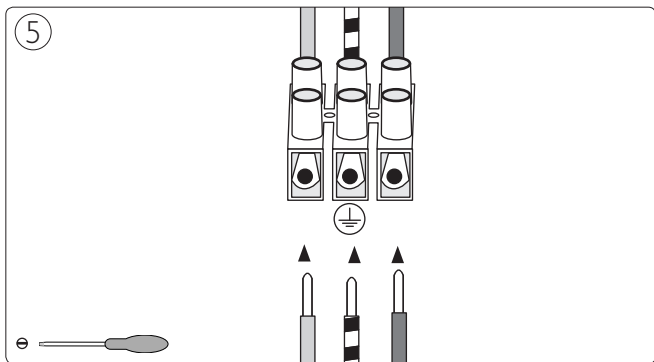

Incl.

A

2x

B

6 x Luxeon Rebel
Powered

Ø 6mm

Distributor
Satenrozen 13
2550 Kontich – Belgium

MO0 000 681Y
Last update: 15/01/10