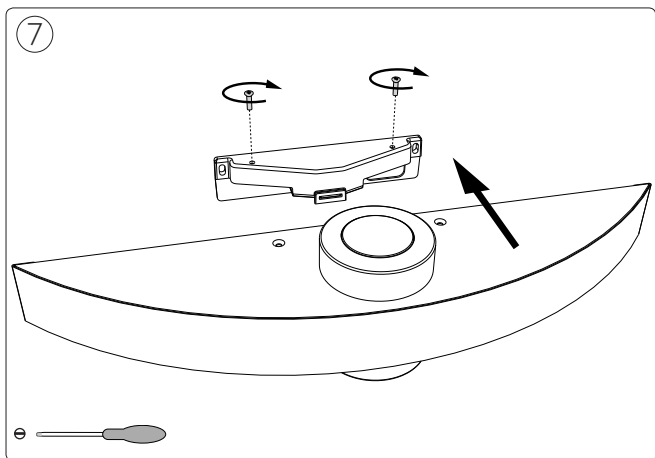

Incl.

A

2x

B

6 x Luxeon Rebel
Powered

Ø 6mm

Distributor
Satenrozen 13
2550 Kontich – Belgium

MO0 000 681Y
Last update: 15/01/10