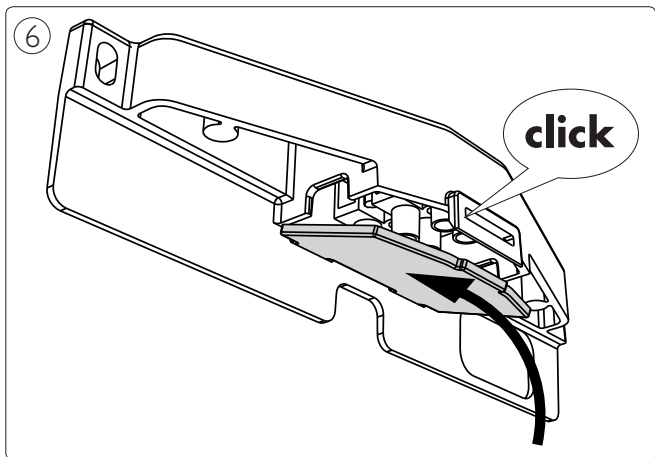

Incl.

A

2x

B

6 x Luxeon Rebel
Powered

Ø 6mm

Distributor
Satenrozen 13
2550 Kontich – Belgium

MO0 000 681Y
Last update: 15/01/10