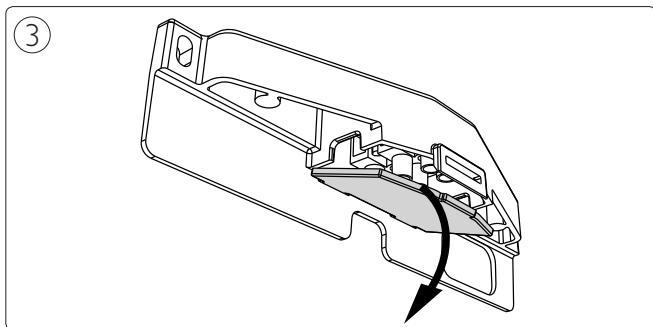

Incl.

A

2x

B

6 x Luxeon Rebel
Powered

Ø 6mm

Distributor
Satenrozen 13
2550 Kontich – Belgium

MO0 000 681Y
Last update: 15/01/10