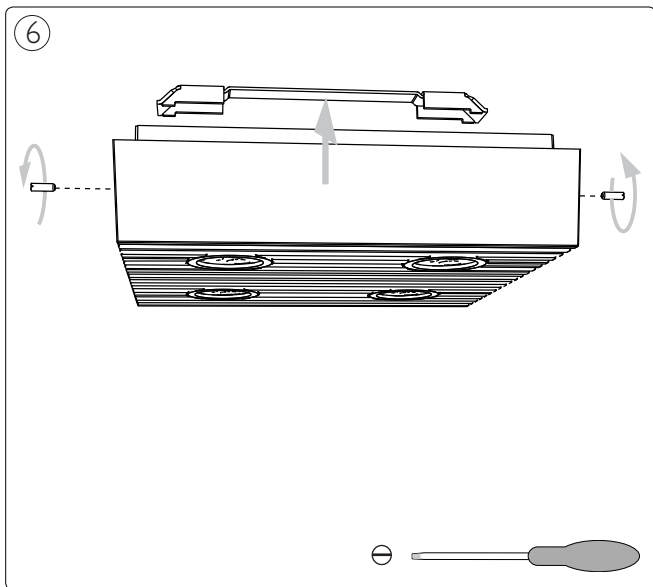

31602/**/81

Gebruiksaanwijzing
Notice d'emploi
Benutzerhandbuch
User manual
Manual de usuario

PODIUM _____
for the home*

Incl.

4x Luxeon Rebel
Powered

Ø 6mm

Distributor
Satenrozen 13
2550 Kontich – Belgium

MC0 000 539Y
Last update: 15/01/10