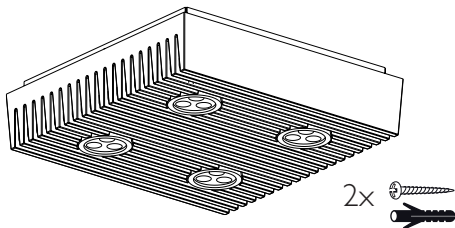

31602/**/81

Gebruiksaanwijzing
Notice d'emploi
Benutzerhandbuch
User manual
Manual de usuario

PODIUM _____
for the home*

Incl.

4x Luxeon Rebel
Powered

Ø 6mm

Distributor
Satenrozen 13
2550 Kontich – Belgium

MC0 000 539Y
Last update: 15/01/10