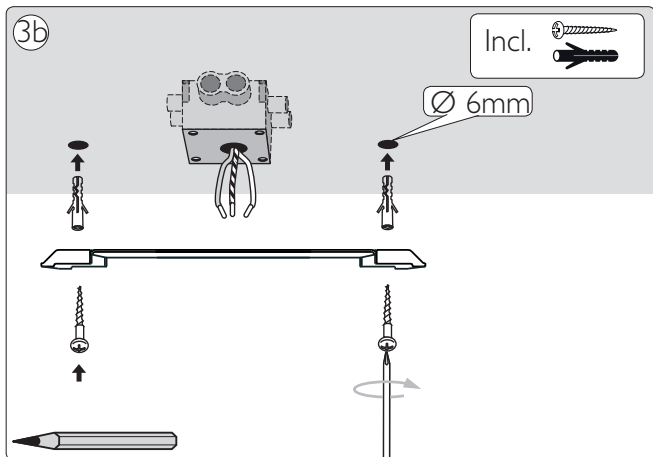

31602/**/81

Gebruiksaanwijzing
Notice d'emploi
Benutzerhandbuch
User manual
Manual de usuario

PODIUM _____
for the home*

Incl.

4x Luxeon Rebel
Powered

Ø 6mm

Distributor
Satenrozen 13
2550 Kontich – Belgium

MC0 000 539Y
Last update: 15/01/10