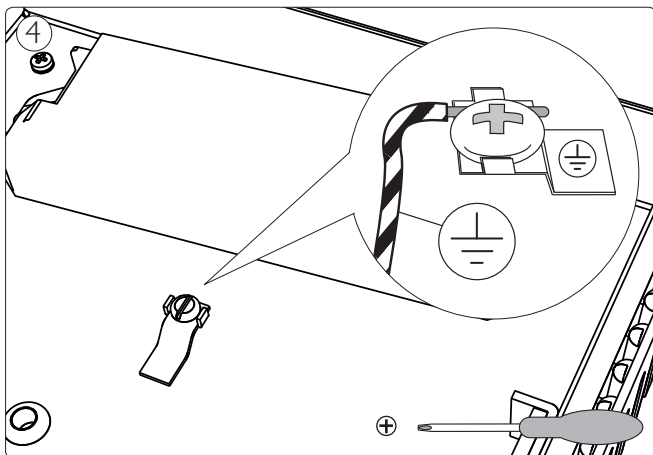

31602/**/81

Gebruiksaanwijzing
Notice d'emploi
Benutzerhandbuch
User manual
Manual de usuario

PODIUM _____
for the home*

Incl.

4x Luxeon Rebel
Powered

Ø 6mm

Distributor
Satenrozen 13
2550 Kontich – Belgium

MC0 000 539Y
Last update: 15/01/10