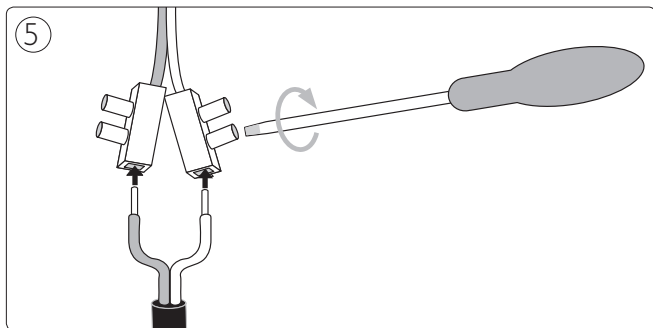

31602/**/81

Gebruiksaanwijzing
Notice d'emploi
Benutzerhandbuch
User manual
Manual de usuario

PODIUM _____
for the home*

Incl.

4x Luxeon Rebel
Powered

Ø 6mm

Distributor
Satenrozen 13
2550 Kontich – Belgium

MC0 000 539Y
Last update: 15/01/10