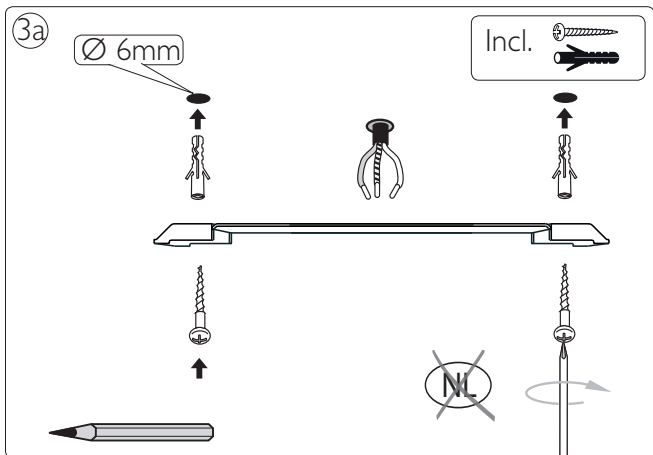

31602/**/81

Gebruiksaanwijzing
Notice d'emploi
Benutzerhandbuch
User manual
Manual de usuario

PODIUM _____
for the home*

Incl.

4x Luxeon Rebel
Powered

Ø 6mm

Distributor
Satenrozen 13
2550 Kontich – Belgium

MC0 000 539Y
Last update: 15/01/10