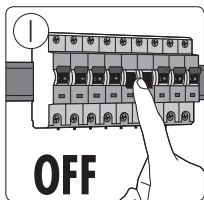

31602/**/81

Gebruiksaanwijzing
Notice d'emploi
Benutzerhandbuch
User manual
Manual de usuario

PODIUM _____
for the home*

Incl.

4x Luxeon Rebel
Powered

Ø 6mm

Distributor
Satenrozen 13
2550 Kontich – Belgium

MC0 000 539Y
Last update: 15/01/10