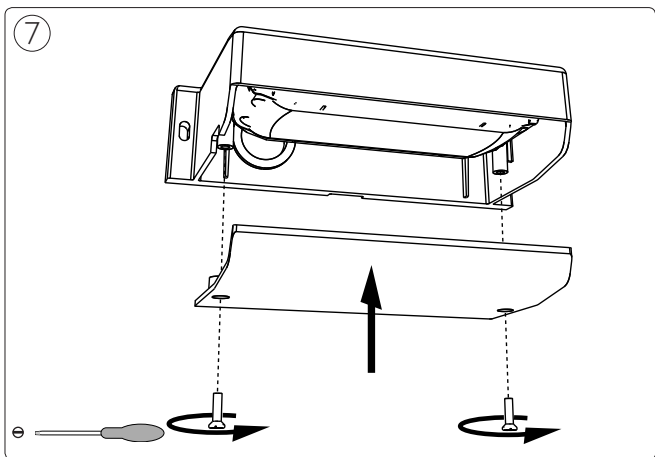

3 x Luxeon Rebel  
Powered

Ø 6mm

**B**

8

Distributor  
Satenrozen 13  
2550 Kontich – Belgium

MO0 000 675Y  
Last update: 15/01/10