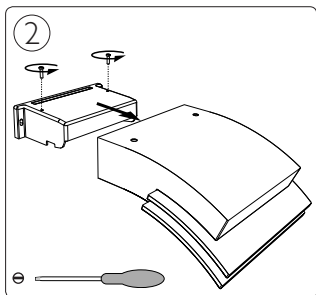

3 x Luxeon Rebel  
Powered

Ø 6mm

**B**

8

Distributor  
Satenrozen 13  
2550 Kontich – Belgium

MO0 000 675Y  
Last update: 15/01/10