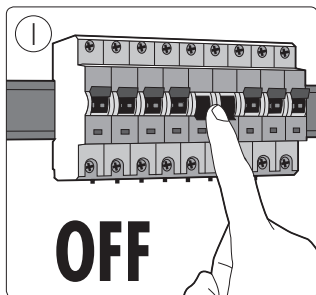

3 x Luxeon Rebel  
Powered

Ø 6mm

**B**

8

Distributor  
Satenrozen 13  
2550 Kontich – Belgium

MO0 000 675Y  
Last update: 15/01/10