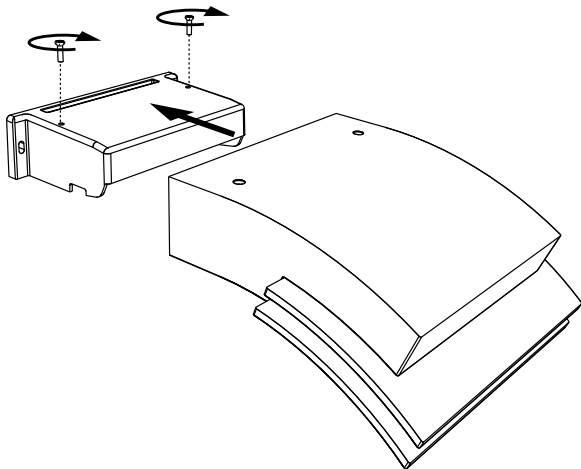

3 x Luxeon Rebel  
Powered

Ø 6mm

**B**

8

Distributor  
Satenrozen 13  
2550 Kontich – Belgium

MO0 000 675Y  
Last update: 15/01/10