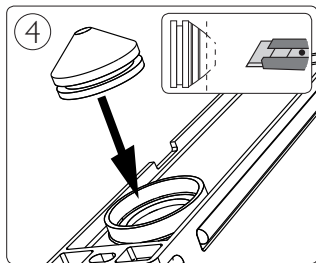

3 x Luxeon Rebel  
Powered

Ø 6mm

**B**

8

Distributor  
Satenrozen 13  
2550 Kontich – Belgium

MO0 000 675Y  
Last update: 15/01/10