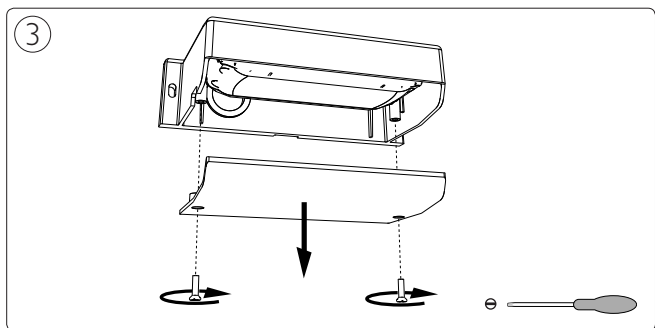

3 x Luxeon Rebel  
Powered

Ø 6mm

**B**

8

Distributor  
Satenrozen 13  
2550 Kontich – Belgium

MO0 000 675Y  
Last update: 15/01/10