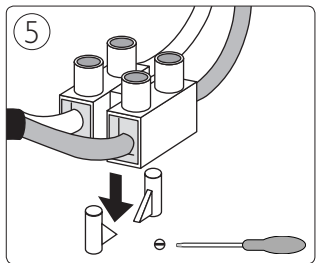

3 x Luxeon Rebel  
Powered

Ø 6mm

**B**

8

Distributor  
Satenrozen 13  
2550 Kontich – Belgium

MO0 000 675Y  
Last update: 15/01/10