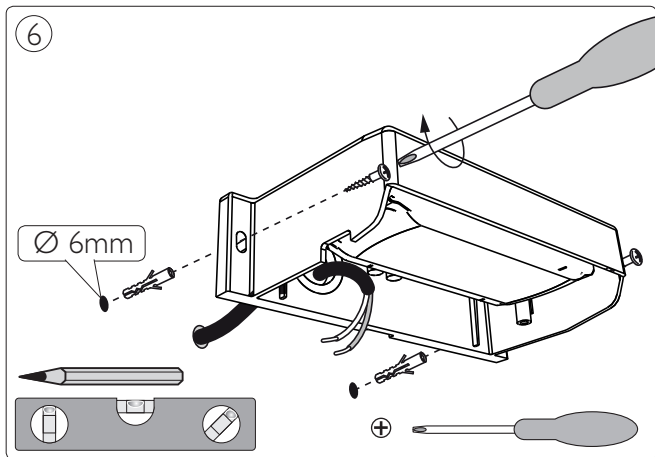

3 x Luxeon Rebel  
Powered

Ø 6mm

**B**

8

Distributor  
Satenrozen 13  
2550 Kontich – Belgium

MO0 000 675Y  
Last update: 15/01/10