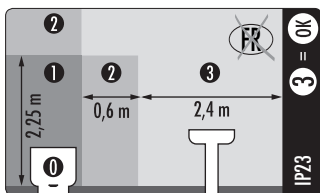

57924/**/81

Gebruiksaanwijzing
Notice d'emploi
Benutzerhandbuch
User manual
Manual de usuario

PODIUM _____
for the home*

Incl.

3 x Luxeon Rebel
Powered

Ø 108mm

Distributor
Satenrozen 13
2550 Kontich – Belgium