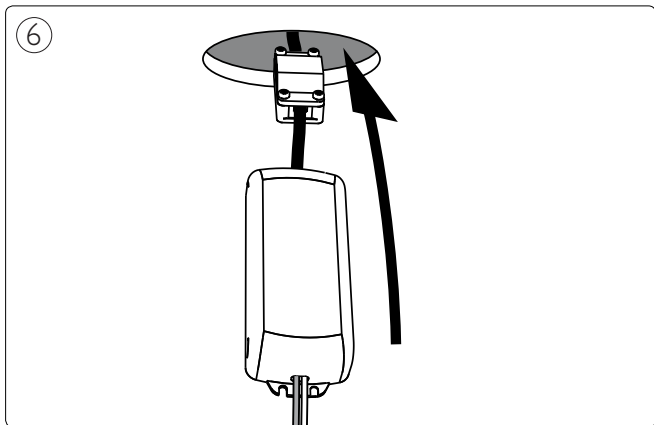

57924/**/81

Gebruiksaanwijzing
Notice d'emploi
Benutzerhandbuch
User manual
Manual de usuario

PODIUM _____
for the home*

Incl.

3 x Luxeon Rebel
Powered

Ø 108mm

Distributor
Satenrozen 13
2550 Kontich – Belgium