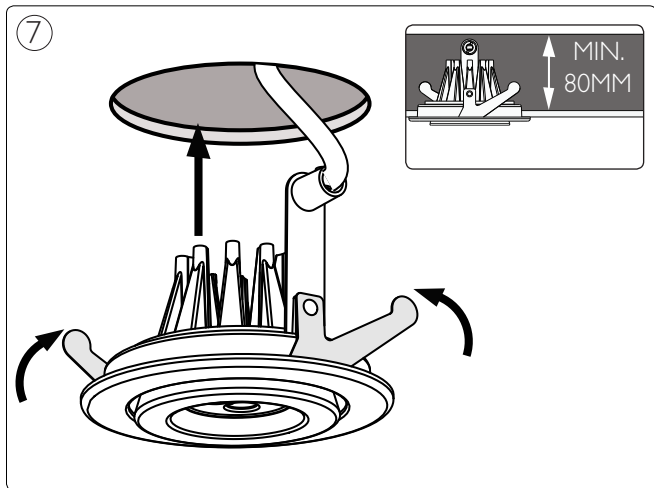

57924/**/81

Gebruiksaanwijzing
Notice d'emploi
Benutzerhandbuch
User manual
Manual de usuario

PODIUM _____
for the home*

Incl.

3 x Luxeon Rebel
Powered

Ø 108mm

Distributor
Satenrozen 13
2550 Kontich – Belgium