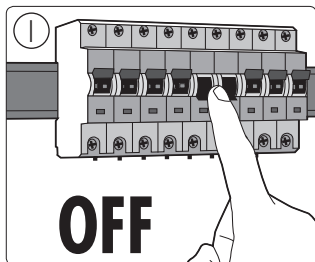

57924/**/81

Gebruiksaanwijzing
Notice d'emploi
Benutzerhandbuch
User manual
Manual de usuario

PODIUM _____
for the home*

Incl.

3 x Luxeon Rebel
Powered

Ø 108mm

Distributor
Satenrozen 13
2550 Kontich – Belgium