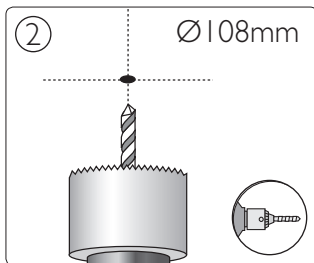

57924/**/81

Gebruiksaanwijzing
Notice d'emploi
Benutzerhandbuch
User manual
Manual de usuario

PODIUM _____
for the home*

Incl.

3 x Luxeon Rebel
Powered

Ø 108mm

Distributor
Satenrozen 13
2550 Kontich – Belgium