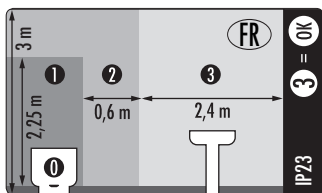

57924/**/81

Gebruiksaanwijzing
Notice d'emploi
Benutzerhandbuch
User manual
Manual de usuario

PODIUM _____
for the home*

Incl.

3 x Luxeon Rebel
Powered

Ø 108mm

Distributor
Satenrozen 13
2550 Kontich – Belgium