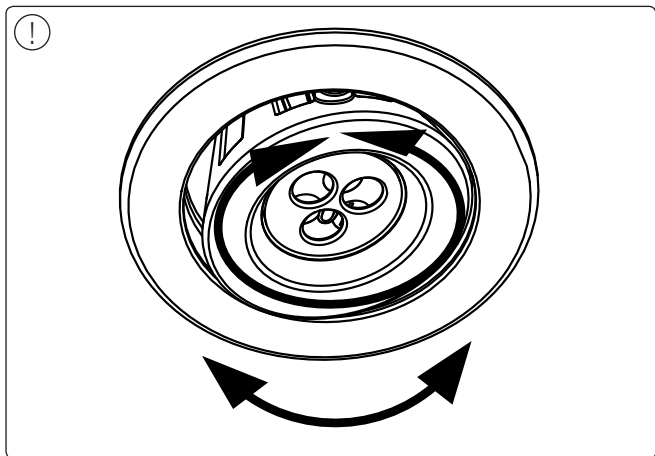

57924/**/81

Gebruiksaanwijzing
Notice d'emploi
Benutzerhandbuch
User manual
Manual de usuario

PODIUM _____
for the home*

Incl.

3 x Luxeon Rebel
Powered

Ø 108mm

Distributor
Satenrozen 13
2550 Kontich – Belgium