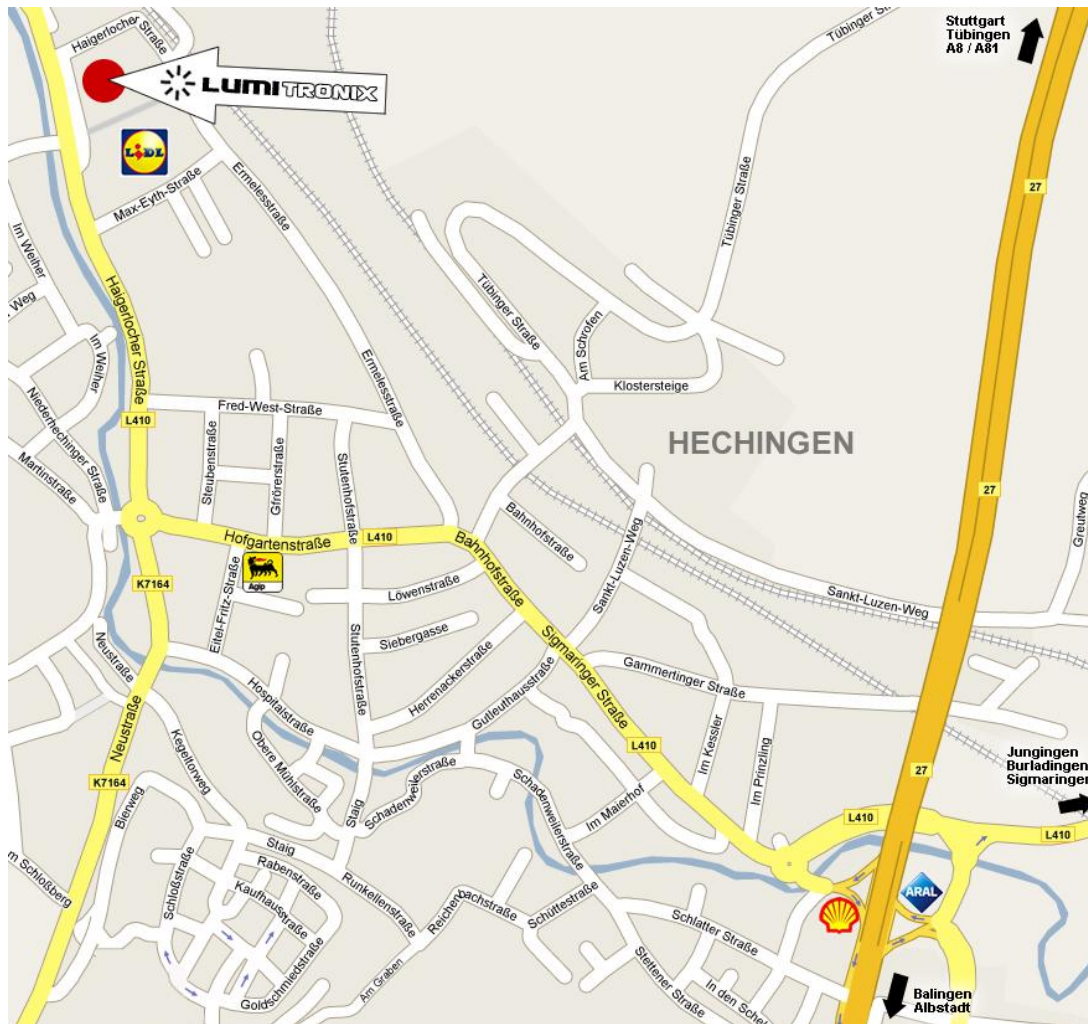

# LUMITRONIX® Wegbeschreibung

**ACHTUNG:** Bitte haben Sie Verständnis dafür, dass ein Vor-Ort Besuch nur nach Absprache mit Terminvereinbarung gestattet ist. Unangemeldete Selbstabholungen / Besichtigungen / Gespräche o.ä. sind nicht möglich. Bürozeiten: Werktags 08-17Uhr

LUMITRONIX® LED-Technik GmbH  
Haigerlocher Str. 42, 72379 Hechingen  
Tel. 07471 960 14 -0

Koordinaten für Navigationssysteme: 8° 57' 42" Ost - 48° 21' 44" Nord

Aus beiden Richtungen (Stuttgart / Tübingen / A81 / A8 und Balingen / Albstadt):

1. Verlassen Sie die B27 wenn **Shell- / Aral** Tankstelle in Sichtweite.
2. Folgen Sie der Beschilderung Richtung „**He- Unterstadt**“ ca. 1km bis zum „**Europakreisel**“.
3. Nach weiteren 600m erreichen Sie die LUMITRONIX-Einfahrt (selbe Spur wie **Lidl**-Einfahrt) Mehrstöckiges Firmengebäude, rote Fenster.

**Hinweis für Navigationsgeräte:** Ein Navigationsgerät könnte Sie eine andere Ausfahrt der B27 (Tankstellen nicht in Sichtweite) entlang führen. Diese Route entspricht nicht der hier angegebenen Beschreibung. Ignorieren Sie die Aufforderung zum Verlassen der B27, bis Sie ca. 1000m weiter die Tankstellen sehen können.