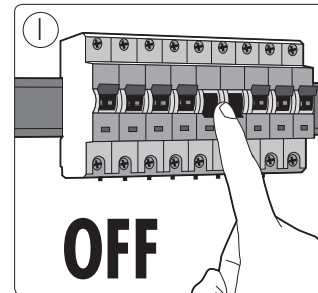

66704/**/81

Gebruiksaanwijzing
Notice d'emploi
Benutzerhandbuch
User manual
Manual de usuario

PODIUM _____
for the home*

Incl.

1x Luxeon Rebel
Powered

Ø 6mm

Type I → p.4

Type I