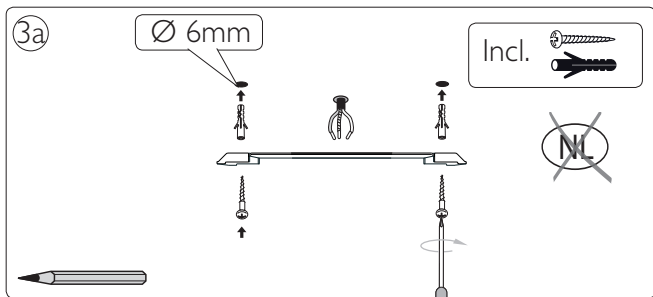

57904/**/81

Gebruiksaanwijzing
Notice d'emploi
Benutzerhandbuch
User manual
Manual de usuario

PODIUM
for the home*

Incl.

12 x Luxeon Rebel
Powered

3

4

Distributor
Satenrozen 13
2550 Kontich – Belgium