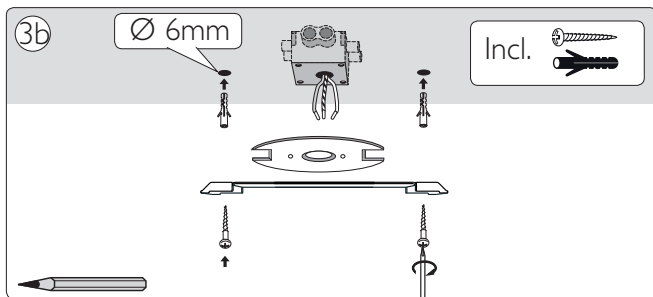

57904/**/81

Gebruiksaanwijzing
Notice d'emploi
Benutzerhandbuch
User manual
Manual de usuario

PODIUM
for the home*

Incl.

12 x Luxeon Rebel
Powered

3

4

Distributor
Satenrozen 13
2550 Kontich – Belgium