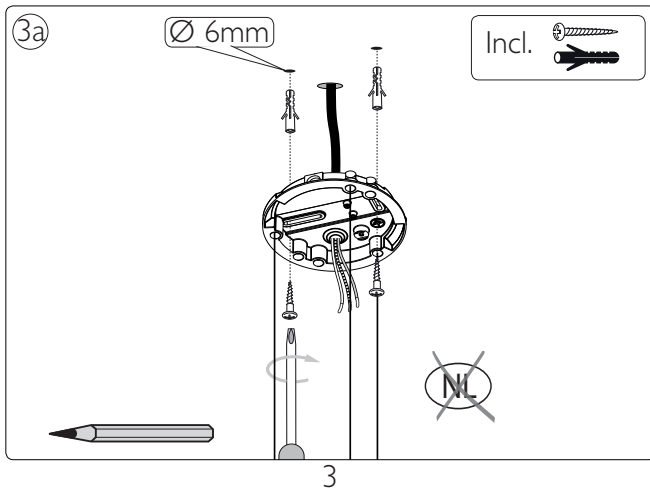

37340/**/**

Gebruiksaanwijzing
Notice d'emploi
Benutzerhandbuch
User manual
Manual de usuario
Manual do usuário

PODIUM
for the home*

Incl.

A

B

3 x Luxeon Rebel
Poweredled

2x

Ø 6mm

+

5

6