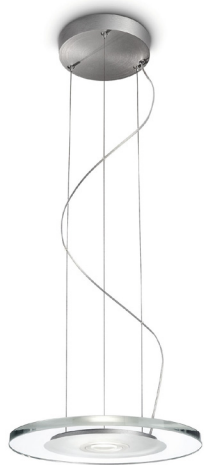

37340/**/**

Gebruiksaanwijzing
Notice d'emploi
Benutzerhandbuch
User manual
Manual de usuario
Manual do usuário

PODIUM
for the home*

Incl.

A

B

3 x Luxeon Rebel
Poweredled

2x

Ø 6mm

+

5

6