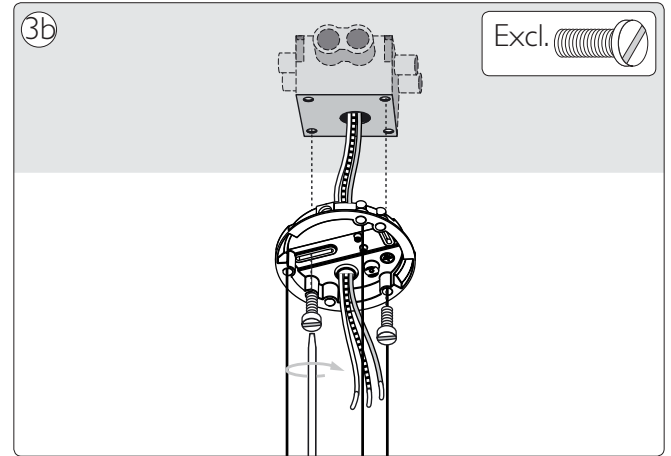

37340/**/**

Gebruiksaanwijzing
Notice d'emploi
Benutzerhandbuch
User manual
Manual de usuario
Manual do usuário

PODIUM
for the home*

Incl.

A

B

3 x Luxeon Rebel
Poweredled

2x

Ø 6mm

+

5

6