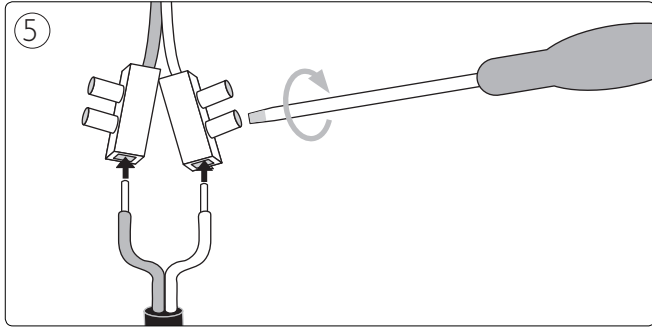

37340/**/**

Gebruiksaanwijzing
Notice d'emploi
Benutzerhandbuch
User manual
Manual de usuario
Manual do usuário

PODIUM
for the home*

Incl.

A

B

3 x Luxeon Rebel
Poweredled

2x

Ø 6mm

+

5

6