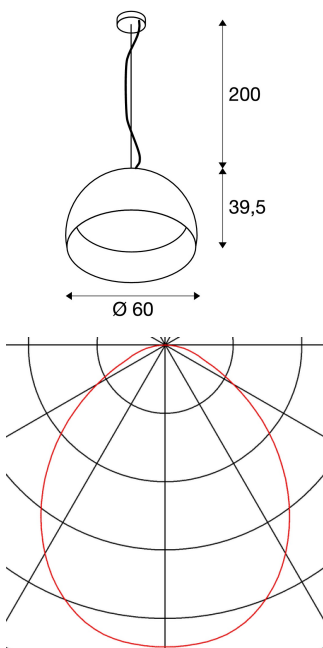

BELA 60

Pendelleuchte, LED, 3000K, weiß, 1850lm

Die BELA 60 Pendelleuchte die kleinere Version dieser Serie und verfügt über einen Leuchtschirm aus Aluminium, der über ein Textilkabel bzw. Stahlseil mit der verchromten Deckenrosette verbunden ist. Wahlweise verfügbar mit schwarzer oder weißer Außenlackierung haben Sie jeweils die freie Wahl der Innenlackierung in weißer oder goldener Ausführung. Neben optischen Aspekten hat die reflektierende, innere Oberfläche auch Auswirkungen auf die Lichtfarbe. Die BELA 60 wird fertig für den Anschluss an 230V Netzspannung geliefert.

TECHNISCHE DATEN

Art. Nr.:	133891
Leuchtmittel inklusive	0
Anzahl unterschiedliche Lichtauslässe	1
Primäre Nennspannung	220-240V ~50/60Hz mA/V
Sekundär Strom / Sekundär Spannung	700 mA/V
Pendellänge	200.0 cm
Höhe	39.5 cm
Durchmesser	60.0 cm
Nettogewicht	5.06 kg
Bruttogewicht	8.355 kg
Schutzklasse	I
Montage	Aufbau
Montagedetails	Decke
Wattage	31.0 W
Lumen	1850 lm
Lichtfarbtemperatur	3000 Kelvin
Abstrahlwinkel	90 °
CRI	>80
Binning	6
Lebensdauer	20000 h
Umgebungstemperatur	25 °C
BIG WHITE Seite	61