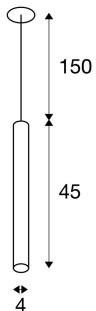

HELIA 40

Pendelleuchte, LED, 3000K, rund, schwarz, flache Rosette, 9W

Mit der HELIA 40 verfügen Sie über eine Einbau Pendelleuchte mit puristischer und klarer Formgebung. Die Leuchte ist in schwarz, weiß und kupfer gebürstet erhältlich. Integriert ist eine 7,5 W warmweiße Premium LED. Die Leuchte wird mit einer Abhängung/Zuleitung von 1,5 Metern Länge geliefert. Für den Betrieb wird ein separater 500mA Konstatstromtreiber benötigt.

TECHNISCHE DATEN

Art. Nr.:	158410
Leuchtmittel inklusive	0
Anzahl unterschiedliche Lichtauslässe	1
Sekundär Strom / Sekundär Spannung	500 mA/V
Länge	45.0 cm
Pendellänge	150.0 cm
Durchmesser	4.0 cm
Einbaudurchmesser	6.8 cm
Einbautiefe	3.0 cm
Nettogewicht	0.571 kg
Bruttogewicht	0.784 kg
Schutzklasse	III
Montage	Einbau
Montagedetails	Decke
Wattage	9.0 W
Lumen	700 lm
Lichtfarbtemperatur	3000 Kelvin
Abstrahlwinkel	30 °
CRI	>90
Binning	6
Lebensdauer	30000 h
maximale Umgebungstemperatur	30 °C