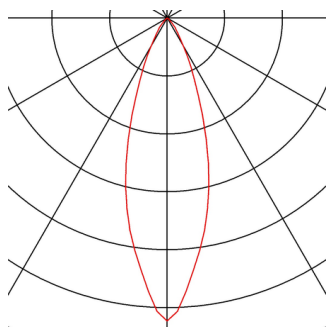

HELIA 40

Pendelleuchte, LED, 3000K, rund, schwarz, flache Rosette, 9W

Mit der HELIA 40 verfügen Sie über eine Einbau Pendelleuchte mit puristischer und klarer Formgebung. Die Leuchte ist in schwarz, weiß und kupfer gebürstet erhältlich. Integriert ist eine 7,5 W warmweiße Premium LED. Die Leuchte wird mit einer Abhängung/Zuleitung von 1,5 Metern Länge geliefert. Für den Betrieb wird ein separater 500mA Konstatstromtreiber benötigt.

TECHNISCHE DATEN

Art. Nr.:	158410
Leuchtmittel inklusive	0
Anzahl unterschiedliche Lichtauslässe	1
Sekundär Strom / Sekundär Spannung	500 mA/V
Länge	45.0 cm
Pendellänge	150.0 cm
Durchmesser	4.0 cm
Einbaudurchmesser	6.8 cm
Einbautiefe	3.0 cm
Nettogewicht	0.571 kg
Bruttogewicht	0.784 kg
Schutzklasse	III
Montage	Einbau
Montagedetails	Decke
Wattage	9.0 W
Lumen	700 lm
Lichtfarbtemperatur	3000 Kelvin
Abstrahlwinkel	30 °
CRI	>90
Binning	6
Lebensdauer	30000 h
maximale Umgebungstemperatur	30 °C