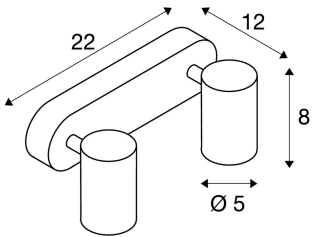

HELIA

Wand- und Deckenaufbauleuchte, zweiflämmig, LED, 3000K, 35°, schwarz

Die funktionale Wand- und Deckenaufbauleuchte HELIA besteht aus einer Aluminium Konstruktion und ist wahlweise verfügbar in den Gehäusefarben schwarz und weiß. Der freigestellte Leuchtenkopf ist sowohl dreh- als auch schwenkbar. Durch die verbaute Premium LED ist die einflämmige HELIA Leuchte fertig für den direkten Anschluss an 230V Netzspannung.

TECHNISCHE DATEN

Art. Nr.:	156510
Primäre Nennspannung	220-240V ~50/60Hz mA/V
Sekundär Strom / Sekundär Spannung	500 mA/V
Vertikaler Schwenkbereich	90 °
Horizontaler Drehbereich	350 °
Länge	22.0 cm
Breite	9.0 cm
Höhe	11.9 cm
Nettogewicht	0.766 kg
Bruttogewicht	0.922 kg
Schutzklasse	I
Montage	Aufbau
Montagedetails	Decke, Wand
Dimmbar	Ja
Technologie der Dimmung	Phasenanschnitt, Phasenabschnitt
Wattage	18.0 W
Lumen	1200 lm
Lichtfarbtemperatur	3000 Kelvin
Abstrahlwinkel	35 °
CRI	>90
Binning	6
Lebensdauer	30000 h