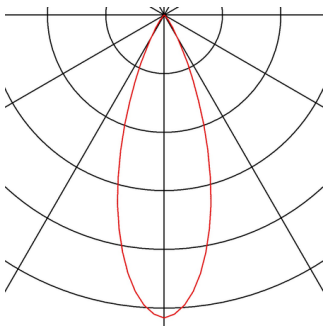

HELIA

Wand- und Deckenaufbauleuchte, zweiflämmig, LED, 3000K, 35°, schwarz

Die funktionale Wand- und Deckenaufbauleuchte HELIA besteht aus einer Aluminium Konstruktion und ist wahlweise verfügbar in den Gehäusefarben schwarz und weiß. Der freigestellte Leuchtenkopf ist sowohl dreh- als auch schwenkbar. Durch die verbaute Premium LED ist die einflämmige HELIA Leuchte fertig für den direkten Anschluss an 230V Netzspannung.

TECHNISCHE DATEN

Art. Nr.:	156510
Primäre Nennspannung	220-240V ~50/60Hz mA/V
Sekundär Strom / Sekundär Spannung	500 mA/V
Vertikaler Schwenkbereich	90 °
Horizontaler Drehbereich	350 °
Länge	22.0 cm
Breite	9.0 cm
Höhe	11.9 cm
Nettogewicht	0.766 kg
Bruttogewicht	0.922 kg
Schutzklasse	I
Montage	Aufbau
Montagedetails	Decke, Wand
Dimmbar	Ja
Technologie der Dimmung	Phasenanschnitt, Phasenabschnitt
Wattage	18.0 W
Lumen	1200 lm
Lichtfarbtemperatur	3000 Kelvin
Abstrahlwinkel	35 °
CRI	>90
Binning	6
Lebensdauer	30000 h