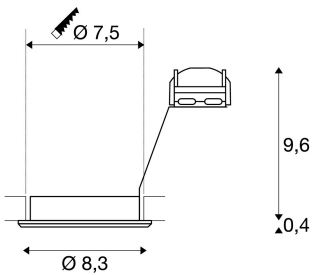

## TECHNISCHE DATEN

Art. Nr.:	1000719
Fassung	GU10
Leuchtmittel	QPAR51
Anzahl Fassungen	1
Leuchtmittel inklusive	0
Primäre Nennspannung	230V ~50Hz mA/V
Schwenkbereich	30 °
Höhe	10.0 cm
Durchmesser	8.3 cm
Einbaudurchmesser	7.5 cm
Einbautiefe	10.0 cm
Nettogewicht	0.154 kg
Bruttogewicht	0.18 kg
Schutzklasse	II
Montage	Einbau
Montagedetails	Decke
Anzahl Durchverdrahtung	10
Wattage	50.0 W
BIG WHITE Seite	455