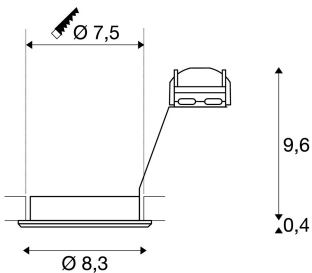

PIKA

Deckeneinbauleuchte, QPAR51, schwenkbar, silbergrau, max. 50W

Die schwenkbare Hochvolt Einbauleuchte PIKA QPAR51 ist erhältlich in den Gehäusefarben weiß, chrom, messing und silbergrau und erlaubt die individuelle Ausrichtung des gewünschten Lichtkegels. PIKA ist ein moderner Spot für die außergewöhnliche Beleuchtung. Der elektrische Anschluss erfolgt direkt an 230V Netzspannung.

TECHNISCHE DATEN

| | |
|-------------------------|-----------------|
| Art. Nr.: | 1000721 |
| Fassung | GU10 |
| Leuchtmittel | QPAR51 |
| Anzahl Fassungen | 1 |
| Leuchtmittel inklusive | 0 |
| Primäre Nennspannung | 230V ~50Hz mA/V |
| Schwenkbereich | 30 ° |
| Höhe | 10.0 cm |
| Durchmesser | 8.3 cm |
| Einbaudurchmesser | 7.5 cm |
| Einbautiefe | 10.0 cm |
| Nettogewicht | 0.151 kg |
| Bruttogewicht | 0.181 kg |
| Schutzklasse | II |
| Montage | Einbau |
| Montagedetails | Decke |
| Anzahl Durchverdrahtung | 10 |
| Wattage | 50.0 W |
| BIG WHITE Seite | 455 |