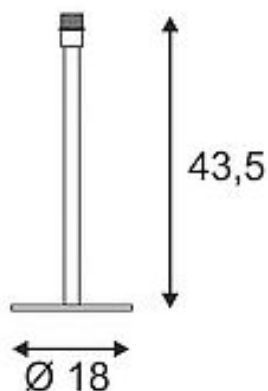

FENDA

Tischleuchte, Leuchtenfuß, A60, metall gebürstet, ohne Schirm, max. 60W

Artikelnummer	155785
Produkt-Familie	Fenda
Einspeisemöglichkeit	Nein
LBS Code	A60
Leuchtmittel	A60
Fassung / Sockel	E27
Anzahl Leuchtmittel	1
Leuchtmittel inklusive	Nein
Höhe	43.5 cm
Durchmesser	18 cm
Gewicht Netto	2.246 kg
Gewicht Brutto	2.81 kg
Spannung	230V ~50Hz
Max. Leistung	60 Watt
Schutzklasse	II
Material	Stahl
Farbe	metall gebürstet
Montageart	Ortsveraenderlich
Energieeffizienzklasse	A++
Steckertyp	Eurostecker und Schalter
Katalogseite	BIG WHITE 2018: 44