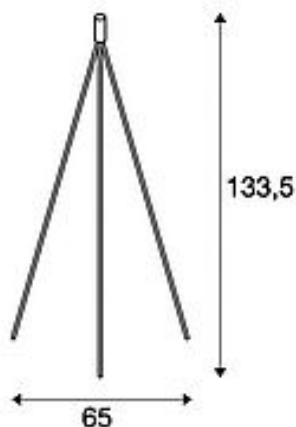

FENDA

Standleuchte, A60, schwarz, ohne Schirm, max. 40W

Artikelnummer	155490
Produkt-Familie	Fenda
Einspeisemöglichkeit	Nein
LBS Code	A60
Leuchtmittel	A60
Fassung / Sockel	E27
Anzahl Leuchtmittel	1
Leuchtmittel inklusive	Nein
Breite	65 cm
Höhe	133.5 cm
Gewicht Netto	1.713 kg
Gewicht Brutto	1.965 kg
Spannung	230V ~50Hz
Max. Leistung	40 Watt
Schutzklasse	II
Material	Stahl
Farbe	schwarz
Montageart	Ortsveraenderlich
Energieeffizienzklasse	A++
Steckertyp	Eurostecker
Katalogseite	BIG WHITE 2018: 47