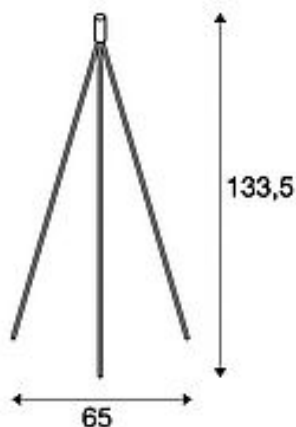

FENDA

Standleuchte, A60, chrom, ohne Schirm, max. 40W

Artikelnummer	155492
Produkt-Familie	Fenda
Einspeisemöglichkeit	Nein
LBS Code	A60
Leuchtmittel	A60
Fassung / Sockel	E27
Anzahl Leuchtmittel	1
Leuchtmittel inklusive	Nein
Breite	65 cm
Höhe	133.5 cm
Gewicht Netto	1.644 kg
Gewicht Brutto	1.944 kg
Spannung	230V ~50Hz
Max. Leistung	40 Watt
Schutzklasse	II
Material	Stahl
Farbe	chrom
Montageart	Ortsveraenderlich
Energieeffizienzklasse	A++
Steckertyp	Eurostecker
Katalogseite	BIG WHITE 2018: 47