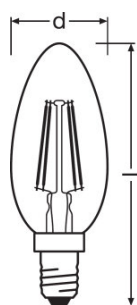

Photometrische Daten

<b>Nennlichtstrom</b>	420 lm
<b>Bemessungslichtstrom</b>	420 lm
<b>Bemessungsfarbtemperatur</b>	2500 K
<b>Lichtstromerhalt am Nennlebensdauerende</b>	0,70
<b>Lichtfarbe (Bezeichnung)</b>	Warm White
<b>Farbtemperatur</b>	2500 K
<b>Lichtstrom</b>	420 lm
<b>Farbwiedergabeindex Ra</b>	$\geq 80$
<b>Standardabweichung des Farbgleichs</b>	$\leq 6$ sdc

Lichttechnische Daten

<b>Aufwärmzeit (60 %)</b>	0,50 s
<b>Startzeit</b>	0,5 s

Abmessungen & Gewicht

<b>Gesamtlänge</b>	97,0 mm
<b>Durchmesser</b>	35,0 mm

<b>Außenkolben</b>	B35
<b>Länge</b>	97,0 mm

Lebensdauer