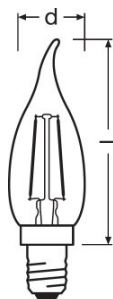

### PRODUKTEIGENSCHAFTEN

- LED-Lampen für Netzspannung
- Quecksilberfreie Lampen
- Lebensdauer: bis zu 15.000 h
- Ausstrahlungswinkel: bis zu 360°

**TECHNISCHE DATEN**

Elektrische Daten

<b>Bemessungsleistung</b>	1,50 W
<b>Nennleistung</b>	1,50 W
<b>Nennspannung</b>	220...240 V
<b>Max. Anz. Lampen an Sicherungs 10 A (B)</b>	416
<b>Max. Anz. Lampen an Sicherungsaut. 16 A (B)</b>	666
<b>Betriebsfrequenz</b>	50...60 Hz
<b>Netzleistungsfaktor <math>\lambda</math></b>	0,40
<b>Leistungsaufnahme der herkömml. Lampe</b>	12 W

Photometrische Daten

<b>Nennlichtstrom</b>	120 lm
<b>Bemessungslichtstrom</b>	120 lm
<b>Bemessungsfarbtemperatur</b>	2400 K
<b>Lichtstromerhalt am Nennlebensdauerende</b>	0,70
<b>Lichtfarbe (Bezeichnung)</b>	Warm White
<b>Farbtemperatur</b>	2400 K
<b>Lichtstrom</b>	120 lm
<b>Farbwiedergabeindex Ra</b>	$\geq 80$
<b>Standardabweichung des Farbgleichs</b>	$\leq 6$ sdc

Lichttechnische Daten

<b>Aufwärmzeit (60 %)</b>	0,50 s
<b>Startzeit</b>	0,5 s

Abmessungen & Gewicht

<b>Gesamtlänge</b>	121,0 mm
<b>Durchmesser</b>	35,0 mm

<b>Außenkolben</b>	BA35
<b>Länge</b>	121,0 mm

Temperaturen & Betriebsbedingungen