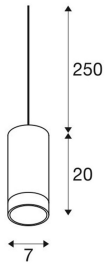

### TECHNISCHE DATEN

Art. Nr.:	1002937
Fassung	GU10
Leuchtmittel	QPAR51
Anzahl Fassungen	1
Leuchtmittel inklusive	0
Primäre Nennspannung	220-240V ~50/60Hz mA/V
Pendellänge	250.0 cm
Höhe	20.0 cm
Durchmesser	7.0 cm
Nettogewicht	0.642 kg
Bruttogewicht	0.825 kg
Schutzklasse	I
Montagedetails	Decke mit Zubehör
Wattage	10.0 W
BIG WHITE Seite	69