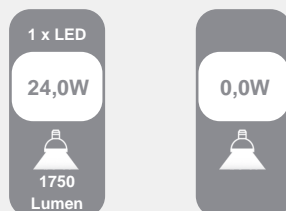

Spezifikationen

Abmessungen Leuchte

Ø	in cm	-
↔	in cm	ca. 40,0
↑	in cm	ca. 150,0
↙	in cm	ca. 40,0
↔	in cm	-
↓ _{min}	in cm	-
↓ _{max}	in cm	-

Abmessungen Verpackung

↔	in cm	ca. 10,5
↑	in cm	ca. 47,0
↙	in cm	ca. 47,0

Gewichte

Netto	in kg	ca. 2,2
Brutto	in kg	ca. 3,0

technisch

Schutzklasse I

Schutzart IP 20

CLINT | Serie 481

Artikelnummer	Marke	Kundenartikelnr.	EAN-Nummer
6481.01.10.8401	WOFI	4003474354804	4003474354804

Pendelleuchte Clint 1flg Schwarz

Farbtemperaturwechsler | 2800-6500 K, RGB LED, per | App steuerbar, Voice | control, Wiz connected, dimmbar, Nachtlcht, | Schlafmodus, | Memory-Funktion, inkl. | Fernbedienung

Spannung: 230

inklusive Leuchtmittel

Hersteller:

Bestückung:

Lumen: (lm)	1750 Lumen
Farbtemperatur: (K)	6500
Spannung: (V)	220-240
Lebensdauer: (h)	20000
Lebensdauer: (J)	

Zolltarifnummer: 94051040

Technische Änderungen vorbehalten