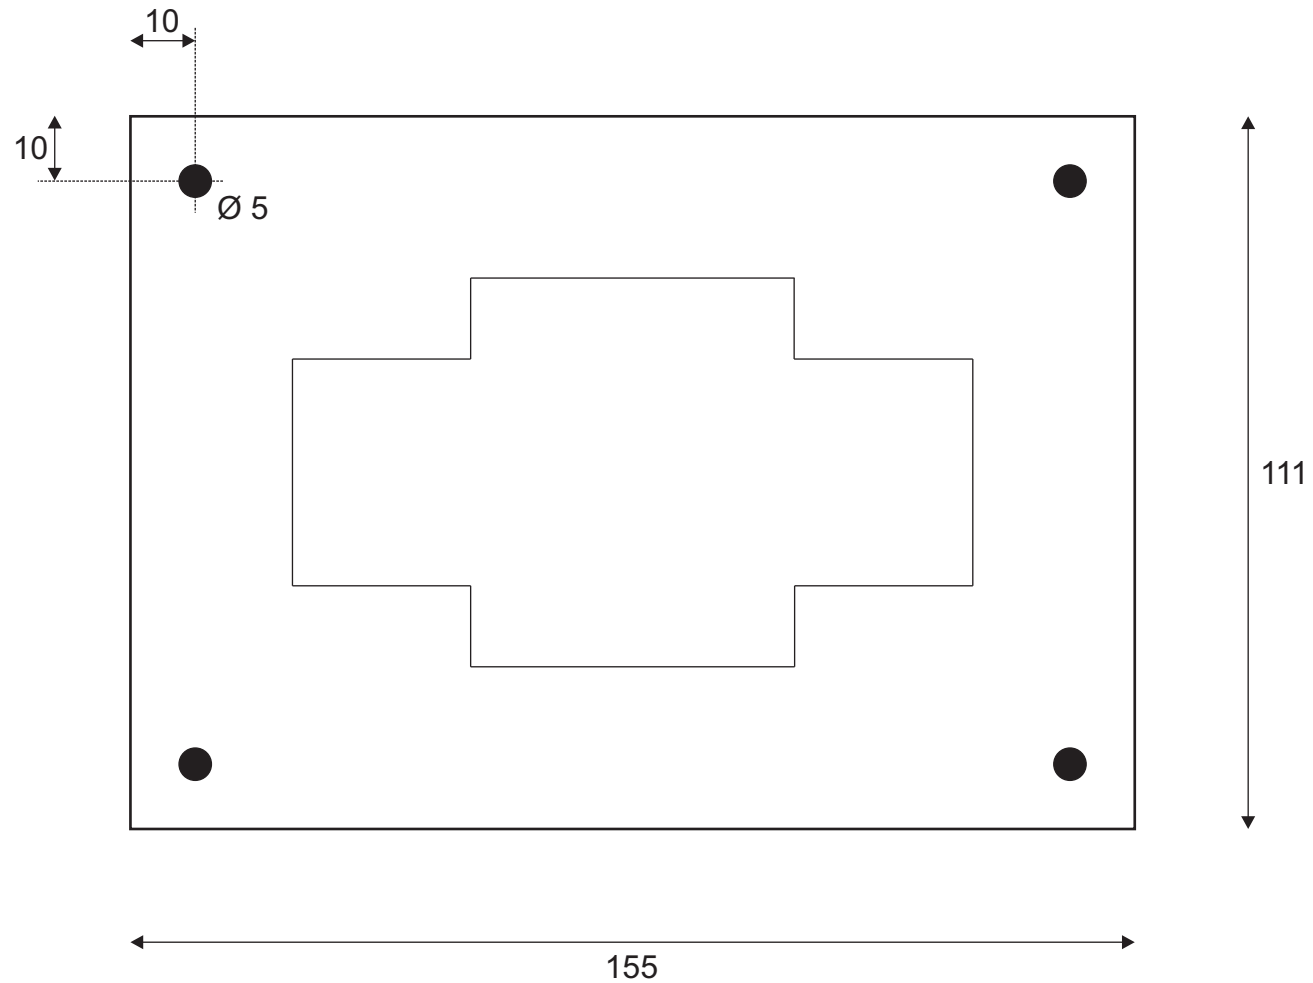

Item-no. 1004749 ...50 ...51
(mm)
not in scale
nicht maßstäblich

09.07.2020 SLV GmbH

Technische Änderungen vorbehalten. Technical Details are subject to change. Les détails techniques sont sujet à des changements. Nos reservamos el derecho a modificaciones técnicas. Modifiche tecniche riservate. Behoudens technische wijzigingen. Ret til tekniske ændringer forbeholdes. Zmiany techniczne zastrzeżone. Сохраняется право на внесение технических изменений. Techniska ändringar kan förekomma. Teknik değışiklik yapma hakkı saklıdır. A technikai részletek termékenként változhatnak.