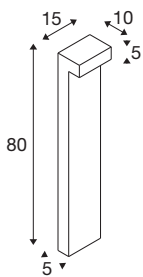

## L-LINE OUT 80 FL Pole

Outdoor LED Stehleuchte horizontal anthrazit CCT switch 3000/4000K

Ob in Gärten, an der Seite von Wegen und Zufahrten an Wohnhäusern, Hotels oder Restaurants – mit ihrer Leuchtvierfalt taucht die L-LINE OUT Familie jeden Außenbereich in ein wegweisendes Licht. Dabei sprechen die einzelnen Mitglieder bei allen individuellen Unterschieden eine gemeinsame Formensprache in L-Form, die durch klare Linien besticht. Und was die Lichttechnik angeht, werden sowieso keine Kompromisse gemacht: Die Wahl der Lichtfarbe (3000/4000K) bei der besonders einfachen Installation und und IP-Schutzart 65 sind nur einige der Argumente für die L-LINE OUT.

## TECHNISCHE DATEN

Art. Nr.:	1003538
Anzahl unterschiedliche Lichtauslässe	1
Primäre Nennspannung	220-240V ~50/60Hz mA/V
Sekundär Strom / Sekundär Spannung	350 mA/V
Länge	15.0 cm
Breite	10.0 cm
Höhe	80.0 cm
Nettogewicht	2.672 kg
Bruttogewicht	3.358 kg
IP Code	IP 65
Schutzklasse	I
Schlagfestigkeitsklasse	IK02
Schlagfestigkeit	0,20000000000000001 Joule
Montage	Aufbau
Montagedetails	Boden
Wattage	7 W
Lumen	490 / 530 lm
Lichtfarbtemperatur	3000/4000 Kelvin
Farbe	anthrazit
CRI	>80
Binning	6
LXXBXX Daten	70/50

## Zubehör

228730	VERBINDUNGSBOX , 3-polig, IP68
--------	--------------------------------

Lebensdauer	30000 h
minimale Umgebungstemperatur	-20 °C
maximale Umgebungstemperatur	45 °C
BIG WHITE Seite	595