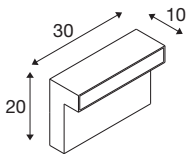

## TECHNISCHE DATEN

Art. Nr.:	1003536
Anzahl unterschiedliche Lichtauslässe	1
Primäre Nennspannung	220-240V ~50/60Hz mA/V
Sekundär Strom / Sekundär Spannung	500 mA/V
Länge	30.0 cm
Breite	10.0 cm
Höhe	20.0 cm
Nettogewicht	2.334 kg
Bruttogewicht	2.821 kg
IP Code	IP 65
Schutzklasse	I
Schlagfestigkeitsklasse	IK02
Schlagfestigkeit	0,20000000000000001 Joule
Montage	Aufbau
Montagedetails	Boden
Wattage	11.5 W
Lumen	800 / 810 lm
Lichtfarbtemperatur	3000/4000 Kelvin
Farbe	anthrazit
CRI	>80
Binning	6
LXXBXX Daten	70/50

## Zubehör

228730	VERBINDUNGSBOX , 3-polig, IP68
--------	--------------------------------

Lebensdauer	30000 h
minimale Umgebungstemperatur	-20 °C
maximale Umgebungstemperatur	45 °C
BIG WHITE Seite	595