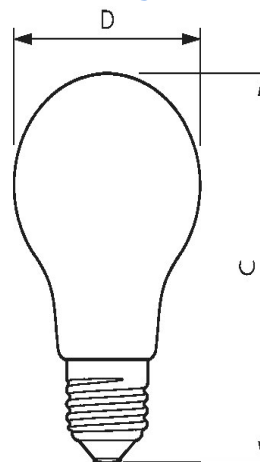

Gehäusetemperatur (max.): 50 °

Dimmen:

Dimmbar: Nein

Mechanische Kenndaten:

Durchmesser D: 60 mm
Gesamtlänge C: 104 mm

Zulassungen und Anwendungseigenschaften:

Energieeffizienz-Label (EEL): E
Energieverbrauch: 9 kWh/1000h

Abmessungsskizze

DimC	104 mm
DimD	60 mm

Hinweise

Nicht für Gleichspannung und/ oder elektronische
Schalter geeignet