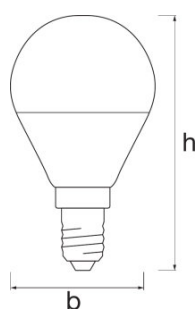

Lichttechnische Daten

Startzeit	< 0,5 s
Aufwärmzeit (60 %)	< 0,50 s

Abmessungen & Gewicht

Produktgewicht	32,00 g
Außenkolben	P46
Länge	89,5 mm
Durchmesser	46,5 mm
Gesamtlänge	89,5 mm

Maximaler Durchmesser	47,0 mm
------------------------------	---------