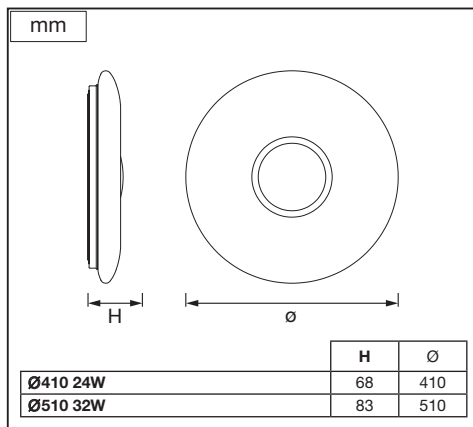

SMART⁺ ORBIS KITE

	EAN	W	lm	K	IP	°C	V~	mA	Hz	PF
SMART WIFI ORBIS KITE RD 410 TW WT	4058075486324	24	2500	3000-6500	20	-20...+40	220-240	128	50/60	>0.5
SMART WIFI ORBIS KITE RD 510 TW WT	4058075486348	32	3300	3000-6500	20	-20...+40	220-240	150	50/60	>0.9