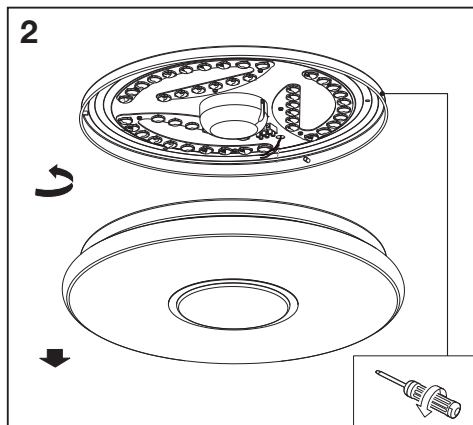

SMART⁺ ORBIS KITE

	EAN	W	lm	K	IP	°C	V~	mA	Hz	PF
SMART WIFI ORBIS KITE RD 410 TW WT	4058075486324	24	2500	3000-6500	20	-20...+40	220-240	128	50/60	>0.5
SMART WIFI ORBIS KITE RD 510 TW WT	4058075486348	32	3300	3000-6500	20	-20...+40	220-240	150	50/60	>0.9