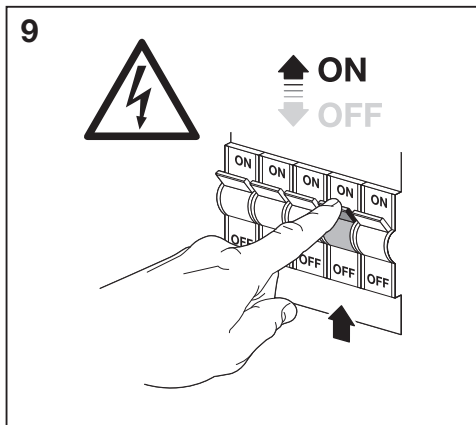

SMART⁺ ORBIS KITE

	EAN	W	lm	K	IP	°C	V~	mA	Hz	PF
SMART WIFI ORBIS KITE RD 410 TW WT	4058075486324	24	2500	3000-6500	20	-20...+40	220-240	128	50/60	>0.5
SMART WIFI ORBIS KITE RD 510 TW WT	4058075486348	32	3300	3000-6500	20	-20...+40	220-240	150	50/60	>0.9