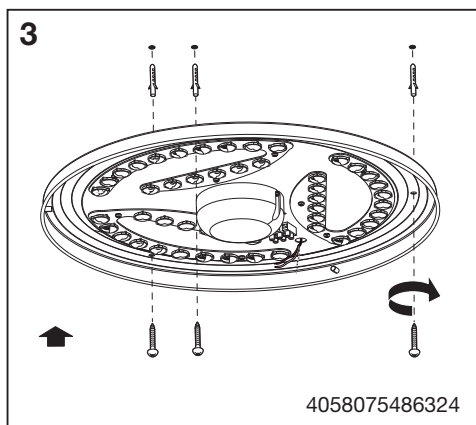

SMART⁺ ORBIS KITE

	EAN	W	lm	K	IP	°C	V~	mA	Hz	PF
SMART WIFI ORBIS KITE RD 410 TW WT	4058075486324	24	2500	3000-6500	20	-20...+40	220-240	128	50/60	>0.5
SMART WIFI ORBIS KITE RD 510 TW WT	4058075486348	32	3300	3000-6500	20	-20...+40	220-240	150	50/60	>0.9