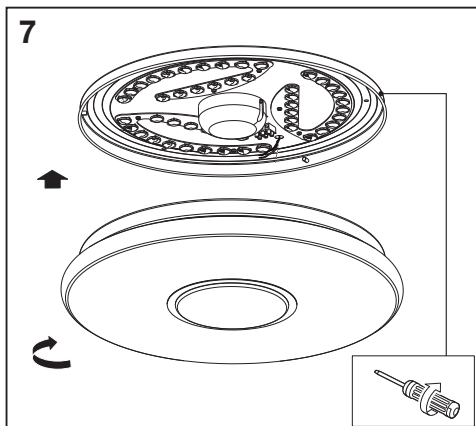

SMART⁺ ORBIS KITE

	EAN	W	lm	K	IP	°C	V~	mA	Hz	PF
SMART WIFI ORBIS KITE RD 410 TW WT	4058075486324	24	2500	3000-6500	20	-20...+40	220-240	128	50/60	>0.5
SMART WIFI ORBIS KITE RD 510 TW WT	4058075486348	32	3300	3000-6500	20	-20...+40	220-240	150	50/60	>0.9