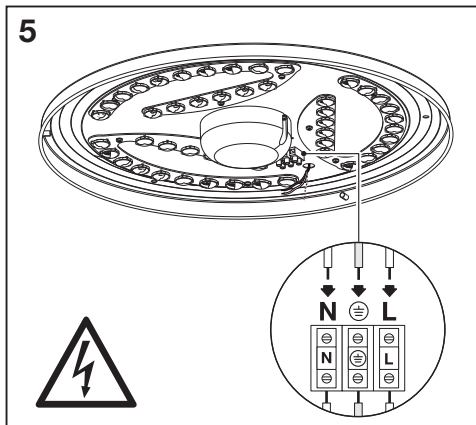

SMART⁺ ORBIS KITE

	EAN	W	lm	K	IP	°C	V~	mA	Hz	PF
SMART WIFI ORBIS KITE RD 410 TW WT	4058075486324	24	2500	3000-6500	20	-20...+40	220-240	128	50/60	>0.5
SMART WIFI ORBIS KITE RD 510 TW WT	4058075486348	32	3300	3000-6500	20	-20...+40	220-240	150	50/60	>0.9