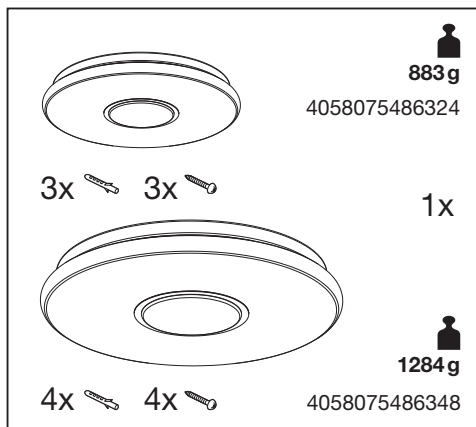

SMART⁺ ORBIS KITE

	EAN	W	lm	K	IP	°C	V~	mA	Hz	PF
SMART WIFI ORBIS KITE RD 410 TW WT	4058075486324	24	2500	3000-6500	20	-20...+40	220-240	128	50/60	>0.5
SMART WIFI ORBIS KITE RD 510 TW WT	4058075486348	32	3300	3000-6500	20	-20...+40	220-240	150	50/60	>0.9