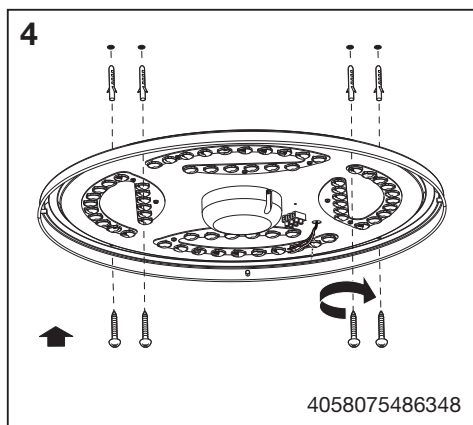

SMART⁺ ORBIS KITE

	EAN	W	lm	K	IP	°C	V~	mA	Hz	PF
SMART WIFI ORBIS KITE RD 410 TW WT	4058075486324	24	2500	3000-6500	20	-20...+40	220-240	128	50/60	>0.5
SMART WIFI ORBIS KITE RD 510 TW WT	4058075486348	32	3300	3000-6500	20	-20...+40	220-240	150	50/60	>0.9