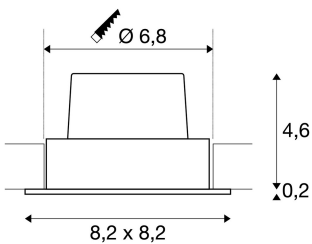

NEW TRIA 68

Einbauleuchte, LED, 3000K, eckig, weiß matt, 38°, 12-W, inkl. Treiber, Clipfedern

Die innovative NEW TRIA 68 Einbauleuchte besticht durch ihre Einfachheit und Effektivität. Verfügbar in schwarz matt, weiß matt oder aluminium gebürstet ist es in runder bzw. quadratischer Form sowohl einflamig als auch mehrflamig erhältlich. Durch die Bestückung mit einer leistungsstarken, warmweißen COB LED in einem schwenkbaren Einsatz sowie des im Lieferumfang enthaltenen LED-Treibers kann das Set den Anforderungen der Allgemeinbeleuchtung gerecht werden. Der elektrische Anschluss erfolgt an 230V Netzspannung.

TECHNISCHE DATEN

Art. Nr.:	114391
Leuchtmittel inklusive	0
Primäre Nennspannung	220-240V ~50/60Hz mA/V
Sekundär Strom / Sekundär Spannung	500 mA/V
Vertikaler Schwenkbereich	20 °
Länge	8.2 cm
Breite	8.2 cm
Höhe	4.5 cm
Einbaudurchmesser	6.8 cm
Einbautiefe	10.0 cm
Nettogewicht	0.252 kg
Bruttogewicht	0.352 kg
Schutzklasse	II
Montage	Einbau
Montagedetails	Decke
Dimmbar	Ja
Technologie der Dimmung	Phasenanschnitt, Phasenabschnitt
Wattage	11.0 W
Lumen	890 lm
Lichtfarbtemperatur	3000 Kelvin
Abstrahlwinkel	38 °
CRI	>80