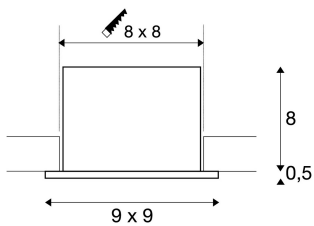

KADUX 1 SET

Einbauleuchte, einflammig, LED, 3000K, eckig, weiß matt, 38°, 9W, inkl. Treiber

Die KADUX Einbauleuchten Serie erscheint in einem robusten Leuchtgehäuse mit ansprechend hochwertiger Optik. Dieses LED Set ist kardanis schwenkbar und erlaubt so die individuelle Ausrichtung der Lichtkegel. Das KADUX 1 SET wird fertig für den direkten Anschluss an 230V Netzspannung geliefert und ist erhältlich in schwarz matt, weiß matt oder aluminium gebürstet sowie als einflammige, zweiflammige und dreiflammige Variante.

TECHNISCHE DATEN

Art. Nr.:	115701
Primäre Nennspannung	220-240V ~50/60Hz mA/V
Sekundär Strom / Sekundär Spannung	350 mA/V
Vertikaler Schwenkbereich	25 °
Länge	9.0 cm
Breite	9.0 cm
Höhe	8.5 cm
Einbaulänge	8.0 cm
Einbaubreite	8.0 cm
Einbautiefe	8.0 cm
Nettogewicht	0.385 kg
Bruttogewicht	0.447 kg
Schutzklasse	II
Montage	Einbau
Montagedetails	Decke
Dimmbar	Ja
Technologie der Dimmung	Phasenanschnitt, Phasenabschnitt
Wattage	7.5 W
Lumen	650 lm
Lichtfarbtemperatur	3000 Kelvin
Abstrahlwinkel	38 °
CRI	>80