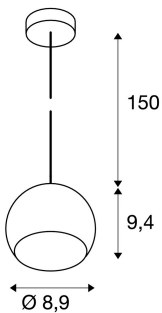

## LIGHT EYE BALL

Pendelleuchte, LED GU10, schwarz/chrom, schwarzes Textil-Kabel, schwarz/chrom Deckenrosette, 5W

Das beliebte Design der LIGHT EYE Serie als Pendelleuchte für die Aufnahme von Hochvoltalogenleuchtmitteln des Typs GU10. Die mit einer 150 cm langen Abhängung versehene Pendelleuchte ist in verschiedenen Gehäusefarben erhältlich. Die LIGHT EYE BALL Pendelleuchte ist fertig für den direkten Anschluss an 230V Netzspannung.

## TECHNISCHE DATEN

Art. Nr.:	133490
Fassung	GU10
Leuchtmittel	LED GU10 51mm
Anzahl Fassungen	1
Leuchtmittel inklusive	0
Primäre Nennspannung	220-240V ~50/60Hz mA/V
Pendellänge	150.0 cm
Höhe	9.4 cm
Durchmesser	8.9 cm
Nettogewicht	0.321 kg
Bruttogewicht	0.4 kg
Schutzklasse	I
Montage	Aufbau
Montagedetails	Decke
Wattage	6.0 W
BIG WHITE Seite	50