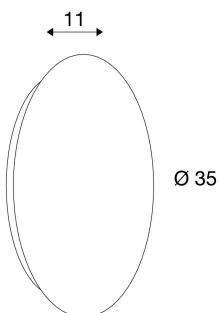

LIPSY 36 S COLOR CONTROL

Wand- und Deckenleuchte, LED, 3000K, weiß, rund, Slave

Die in zwei Größen erhältliche RGB SLAVE Variante der beliebten Deckenleuchte LIPSY 36 S COLOR CONTROL ermöglicht eine Erweiterung der Farblichtsteuerung einer RGB MASTER Variante sowie die Kombination mit allen Artikeln unserer Color Control Serie. Die Leuchte verfügt über einen durchgehenden Schirm aus Acrylglas, welcher an einer Stahlhalterung befestigt ist. Dank dem bereits eingebauten Netzteil ist die LIPSY Deckenleuchte fertig für den direkten Anschluss an 230V Netzspannung.

TECHNISCHE DATEN

Art. Nr.:	133748
Leuchtmittel inklusive	0
Primäre Nennspannung	230V ~50Hz mA/V
Sekundär Strom / Sekundär Spannung	24 mA/V
Höhe	11.0 cm
Durchmesser	35.0 cm
Nettogewicht	0.898 kg
Bruttogewicht	1.307 kg
Schutzklasse	I
Montage	Aufbau
Montagedetails	Decke, Wand
Wattage	41.0 W
Lumen	2060 lm
Lichtfarbtemperatur	3000 Kelvin
Abstrahlwinkel	120 °
CRI	>80
Binning	6
Lebensdauer	25000 h