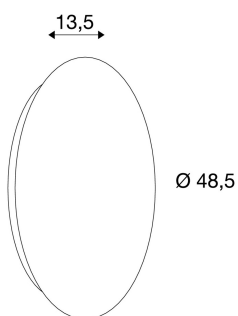

## LIPSY 50 M COLOR CONTROL

Wand- und Deckenleuchte, LED, 3000K, rund, weiß, Master

Die in zwei Größen erhältliche RGB MASTER Variante der beliebten Deckenleuchte LIPSY ermöglicht eine Farblichtsteuerung per Funkfernbedienung sowie eine Erweiterung durch entsprechende RGB SLAVE Varianten. Weiter ist eine Kombination mit allen Artikeln unserer Color Control Serie möglich. Die Leuchte verfügt über einen durchgehenden Schirm aus Acrylglas, welcher an einer Stahlhalterung befestigt ist. Dank dem bereits eingebauten Netzteil ist die LIPSY Deckenleuchte fertig für den direkten Anschluss an 230V Netzspannung. Erweiterbar mit den Slave Varianten 133748 und 133758.

### TECHNISCHE DATEN

Art. Nr.:	133759
Leuchtmittel inklusive	0
Primäre Nennspannung	230V ~50Hz mA/V
Sekundär Strom / Sekundär Spannung	24 mA/V
Höhe	13.5 cm
Durchmesser	48.5 cm
Nettogewicht	1.668 kg
Bruttogewicht	2.343 kg
Schutzklasse	I
Montage	Aufbau
Montagedetails	Decke, Wand
Wattage	46.0 W
Lumen	3400 lm
Lichtfarbtemperatur	3000 Kelvin
Abstrahlwinkel	120 °
CRI	>80
Binning	6
Lebensdauer	25000 h