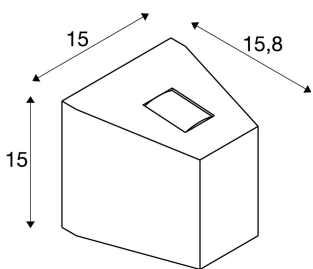

OUT-BEAM

Outdoor Wandleuchte, LED, 3000K, Beam up/Flood down, anthrazit

Die als einflammige und zweiflammige erhältliche LED-Wandleuchte der OUT-BEAM Serie wurde speziell für eine Architektur- und als Akzentbeleuchtung konzipiert. Die beiden gegenüberliegenden, mit Glas abgedeckten LED Lichtquellen geben jeweils einen engen, sowie einen breiten Beam ab und erzeugen somit den besonderen up/down Effekt. Durch die Schutzart IP44 ist die Leuchte für den Außenbereich geeignet. Der elektrische Anschluss der Leuchte erfolgt durch den verbauten LED Treiber direkt an 230V Netzspannung. Die OUT BEAM Serie beinhaltet des Weiteren Wandleuchten für Halogenlampen.

TECHNISCHE DATEN

Art. Nr.:	229665
Leuchtmittel inklusive	0
Anzahl unterschiedliche Lichtauslässe	2
Primäre Nennspannung	120-277V ~50/60Hz mA/V
Sekundär Strom / Sekundär Spannung	500 mA/V
Breite	15.0 cm
Höhe	15.0 cm
Tiefe	15.8 cm
Nettogewicht	1.556 kg
Bruttogewicht	1.779 kg
IP Code	IP 44
Schutzklasse	I
Montage	Aufbau
Montagedetails	Wand
Wattage	18.0 W
Lumen	740 lm
Lichtfarbtemperatur	3000 Kelvin
Abstrahlwinkel	80 °
CRI	>80
Binning	6
Binning 2	6
Lebensdauer	25000 h

Lebensdauer 2	25000 h
BIG WHITE Seite	669

Notizen
