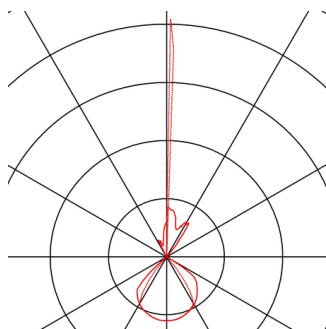

OUT-BEAM

Outdoor Wandleuchte, LED, 3000K, Beam up/Flood down, anthrazit

Die als einflammige und zweiflammige erhältliche LED-Wandleuchte der OUT-BEAM Serie wurde speziell für eine Architektur- und als Akzentbeleuchtung konzipiert. Die beiden gegenüberliegenden, mit Glas abgedeckten LED Lichtquellen geben jeweils einen engen, sowie einen breiten Beam ab und erzeugen somit den besonderen up/down Effekt. Durch die Schutzart IP44 ist die Leuchte für den Außenbereich geeignet. Der elektrische Anschluss der Leuchte erfolgt durch den verbauten LED Treiber direkt an 230V Netzspannung. Die OUT BEAM Serie beinhaltet des Weiteren Wandleuchten für Halogenlampen.

TECHNISCHE DATEN

Art. Nr.:	229665
Leuchtmittel inklusive	0
Anzahl unterschiedliche Lichtauslässe	2
Primäre Nennspannung	120-277V ~50/60Hz mA/V
Sekundär Strom / Sekundär Spannung	500 mA/V
Breite	15.0 cm
Höhe	15.0 cm
Tiefe	15.8 cm
Nettogewicht	1.556 kg
Bruttogewicht	1.779 kg
IP Code	IP 44
Schutzklasse	I
Montage	Aufbau
Montagedetails	Wand
Wattage	18.0 W
Lumen	740 lm
Lichtfarbtemperatur	3000 Kelvin
Abstrahlwinkel	80 °
CRI	>80
Binning	6
Binning 2	6
Lebensdauer	25000 h

Lebensdauer 2	25000 h
BIG WHITE Seite	669

Notizen
